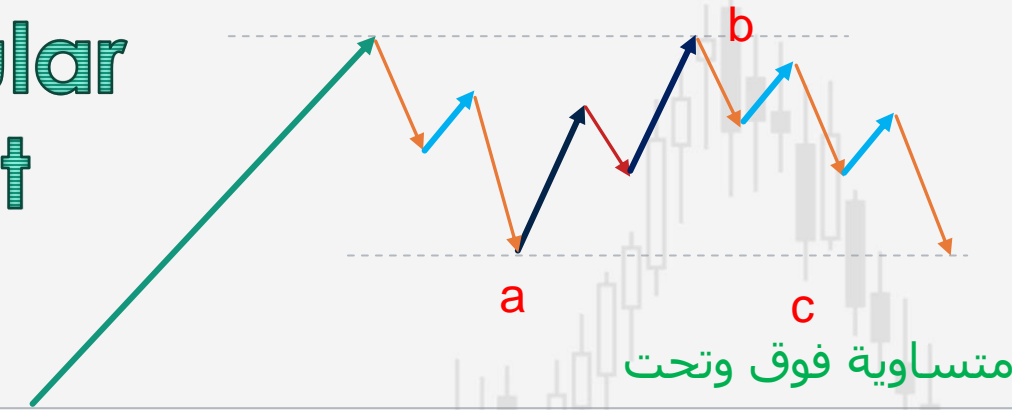

ترند صاعد

فلاتة من اليوت

Regular Flat

متساوية فوق وتحت

متساوية فوق وتحت

Expanded Flat

كسرت قمة
كسرت قاع

كسرت قاع
كسرت قمة

Running Flat

كسرت قمة
قاع مرتفع

كسرت قاع
قمة منخفضة

فلاتة من اليوت

النماذج الاستمرارية

Regular Flat

Expanded Flat

Running Flat

فلاتة من اليوت
3-3-5

النماذج الاستمرارية

الهدف

شراء

38.2

50

61.8

وقف الخسارة,
تحت 50