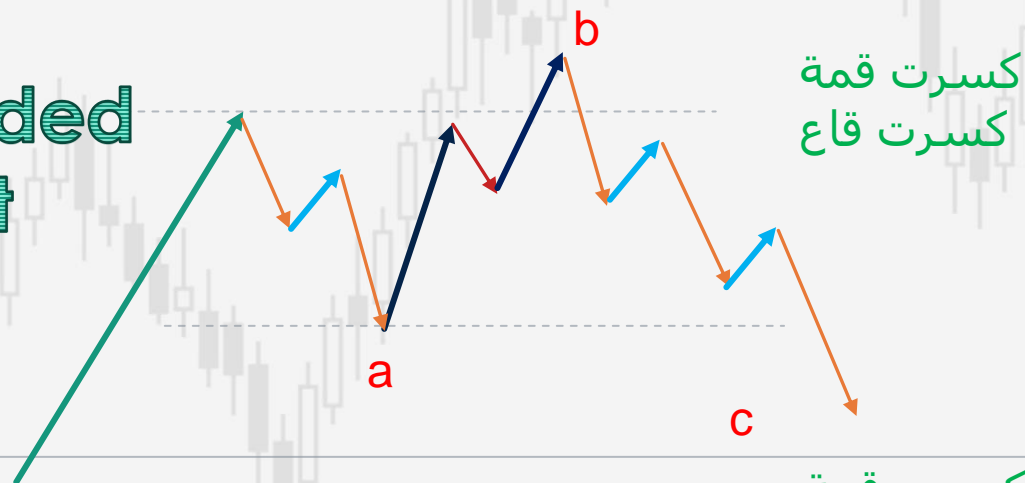

ترند صاعد

فلاتة من اليوت

Regular Flat

متساوية فوق وتحت

متساوية فوق وتحت

Expanded Flat

كسرت قمة
كسرت قاع

كسرت قاع
كسرت قمة

Running Flat

كسرت قمة
قاع مرتفع

كسرت قاع
قمة منخفضة

فلاتة من اليوت

النماذج الاستمرارية

Regular Flat

Expanded Flat

Running Flat

فلاتة من اليوت
3-3-5

النماذج الاستمرارية

الهدف

شراء

38.2

50

61.8

وقف الخسارة,
تحت 50