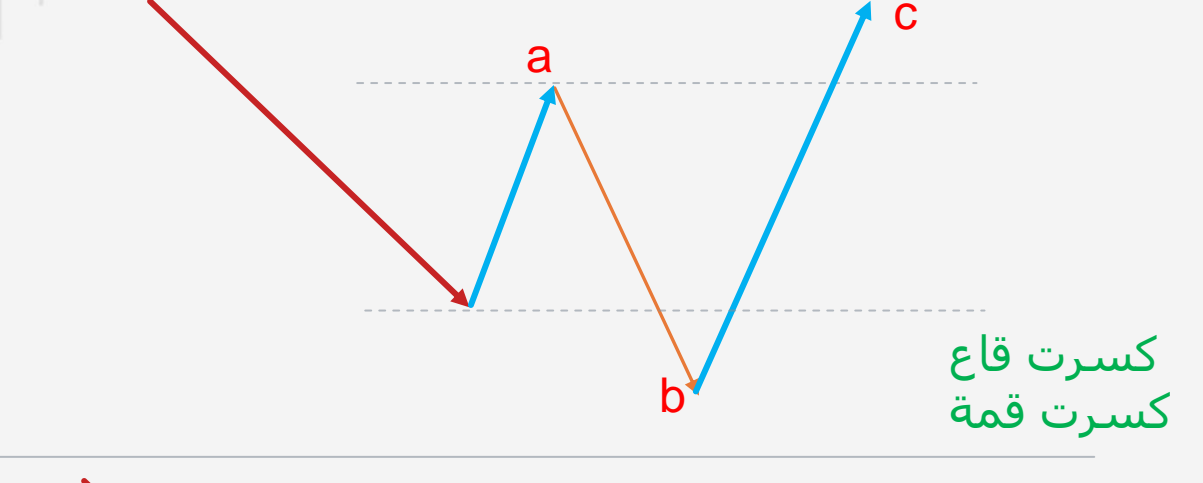

ترند صاعد

فلاتة من اليوت

Regular Flat

متساوية فوق وتحت

متساوية فوق وتحت

Expanded Flat

كسرت قمة
كسرت قاع

كسرت قاع
كسرت قمة

Running Flat

كسرت قمة
قاع مرتفع

كسرت قاع
قمة منخفضة

فلاتة من اليوت

النماذج الاستمرارية

Regular Flat

Expanded Flat

Running Flat

فلاتة من اليوت
3-3-5

النماذج الاستمرارية

الهدف

شراء

38.2

50

61.8

وقف الخسارة,
تحت 50