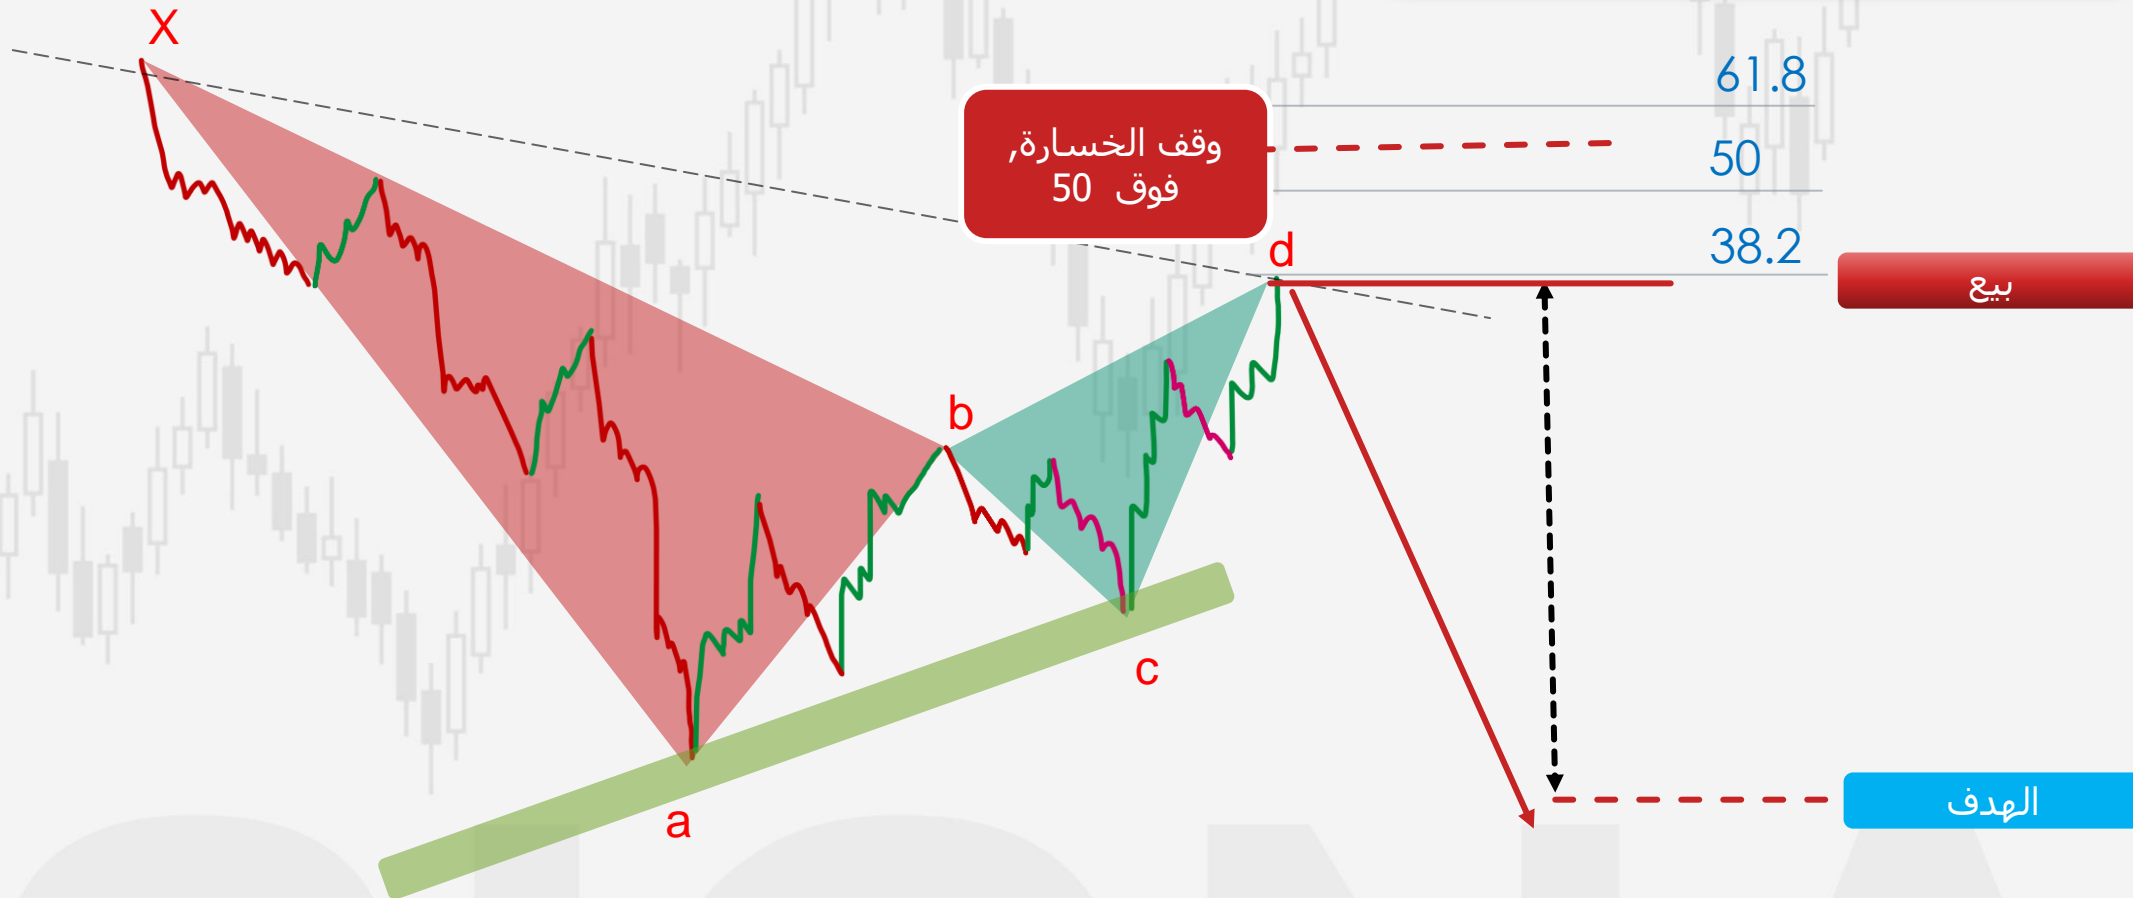

Running Flat

كسرت قمة
قاع مرتفع

كسرت قاع
قمة منخفضة

فلاتة من اليوت

النماذج الاستمرارية

Regular Flat

Expanded Flat

Running Flat

فلاتة من اليوت
3-3-5

النماذج الاستمرارية

الهدف

شراء

38.2

50

61.8

وقف الخسارة,
تحت 50

الفلاتة من البيوت

5

ترند هابط

النماذج الاستثمارية

النماذج الاستمرارية

SIGNALS

SIGNALS VIEW
TRADE EXPERTS

كورس تعليم التداول